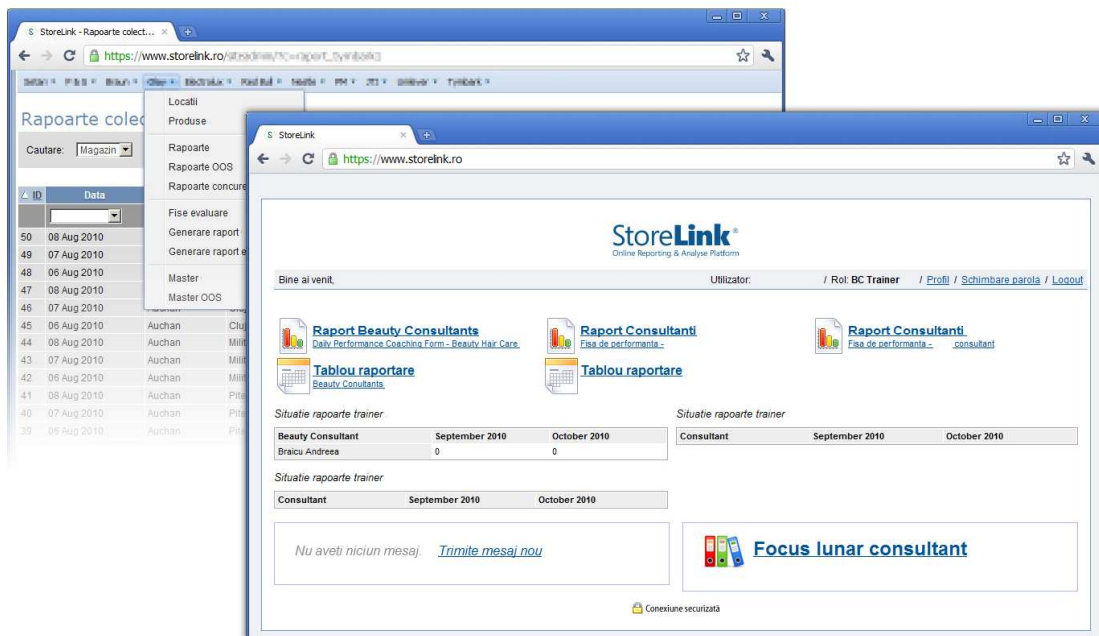

Client: **Business Ideas Provider Group**
(domeniu de activitate: merchandising, vanzari)

Proiect: Platforma web
Aplicatia StoreLink permite colectarea, prelucrarea si analiza unor informatii din domeniul vanzari. Accesul utilizatorilor se face in functie de proiect si rol. Astfel, consultantii si merchandiserii introduc datele din teren (rapoarte colectoare), supervizorii verifica rapoartele introduse pentru zona lor de activitate iar proiect managerii genereaza tabouri de raportare, rapoarte analitice (medii, grade de total) sau de evolutie a unor indicatori intr-o perioada de timp.

Tehnologii: PHP/MySQL/JS
www.storelink.ro

Raport colector:

Bucuressti - Carrefour Berceni / 05.11.2010

1. Cantitativ	2. Plasari	3. Cantitativ concurenta	4. Plasari concurenta
1.1 - Beverages			
Planograma implementata?	☒ Da		
Share of space respectat?	☐ Da		
Spatiu raft categoric	____		
	Numar fete	Nivel pozitionare	Incidenta OOS
Nescafe Brasero			OOS
NESCAFE BRASERO Plic 20(60x1.8g)	12	Nivelul ochilor	☐ Da ☐ Da
NESCAFE BRASERO InstCoffFineNatJar12x100g	____	____	☐ Da ☐ Da
Nescafe Gold			
NESCAFE GOLD Dct Borcan 12x100g	____	____	☐ Da ☐ Da